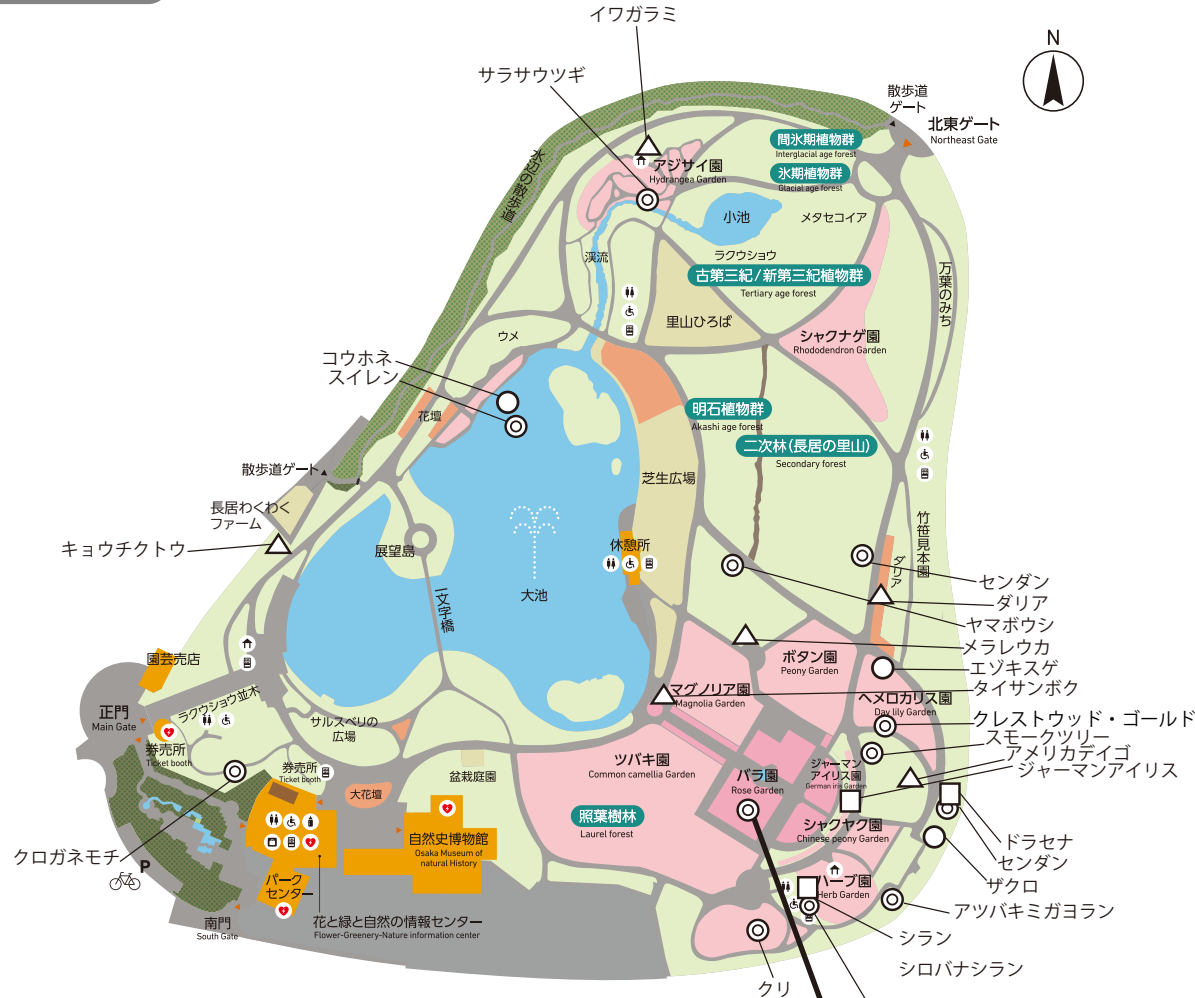

## 開花情報

開花情報 HP ↓

北東ゲートからの入園手続きのお知らせ

<https://botanical-garden.nagai-park.jp/news/6629/>

開花状況	
花木類	
アメリカテイゴ	咲き始め△
イワガラミ	
キョウチクトウ	
タイサンボク	
メラレウカ	
バラ	見頃◎
アツバキミガヨラン	
オリーブ	
クリ	
クロガネモチ	
サラサウツギ	
スモークツリー	
センダン	
ヤマボウシ	
ドラセナ	
草本、球根類	
ダリア	咲き始め△
クレストウッド・ゴールド	見頃◎
スイレン	
ジャーマンアイリス	見頃過ぎ□
シラン	
シロバナシラン	
開花中○	
エゾキスゲ、コウホネ、ザクロ	
ハーブ園	
ガウラ、ジンジャーゼラニウム、デンタータラバンダー、フレンチラバンダー、ヘーゼルナッツ、レディプリズマ、レモンタイム、レモンローズゼラニウム、ローズゼラニウム	
万葉のみち	
ウツギ、テイカカズラ	
主な花壇	
ブラキカム、シャーレーポピー、クリサンセマム(ノースポール)、ピオラ、キャンディースパークル	

バラ

VISION LIKE GIRAFFE?  
**フジモト眼科**  
HURRY TO HARI-NAKANO

休園日：月曜日（祝日の場合はその翌平日） 年末年始（12月28日～1月4日）

100m