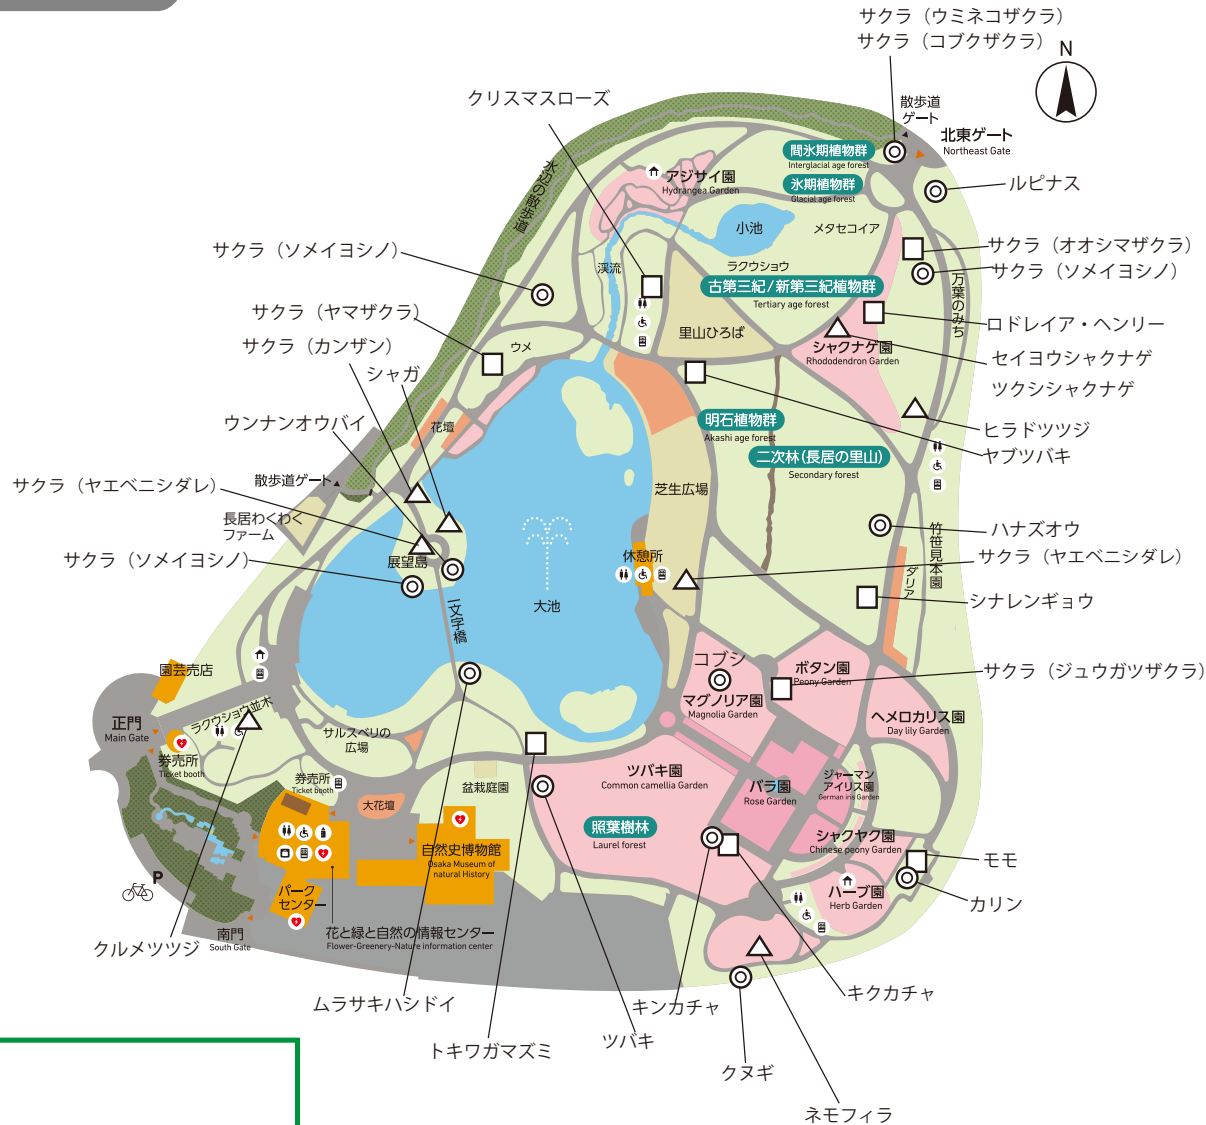

# 長居植物園

## 開花情報

開花情報 HP ↓

北東ゲートからの入園手続きのお知らせ

<https://botanical-garden.nagai-park.jp/news/6629/>

花本類	開花状況
サクラ (カンザン)	咲き始め△
サクラ (ヤエベニシダレ)	
クヰメツツジ	
セイヨウシャクナゲ	
ツクシシャクナゲ	
ヒラドツツジ	見頃◎
サクラ (ウミネコザクラ)	
サクラ (コブクザクラ)	
サクラ (ソメイヨシノ)	
サクラ (ソメイヨシノ)	
ウンナンオウバイ	
カリン	
キンカチャ	
クヌギ	
コブシ	
ツバキ	見頃過ぎ□
ハナズオウ	
ハナズオウ	
サクラ (ヤエベニシダレ)	
シナレンギョウ	
シナレンギョウ	
サクラ (ジュウガツザクラ)	
サクラ (ヤマザクラ)	
キクカチャ	
シナレンギョウ	
トキワガマズミ	
モモ	咲き始め△
ヤブツバキ	
ヤマザクラ	
ロドレイア・ヘンリー	
ネモフィラ	咲き始め△
シャガ	
ルピナス	見頃◎
クリスマスローズ	
クリスマスローズ	見頃過ぎ□
クリスマスローズ	
デンタータラバンダー、ローズマリー	
アセビ、カラタチ、ヤエヤマフキ、ヤブツバキ	
クリサンセマム (ノースポール)、サフィニア、パンジー、ヒオラ、ルピナス	

VISION LIKE GIRAFFE?

### フジモト眼科

HURRY TO HARI-NAKANO

休園日：月曜日（祝日の場合はその翌平日） 年未年始（12月28日～1月4日）