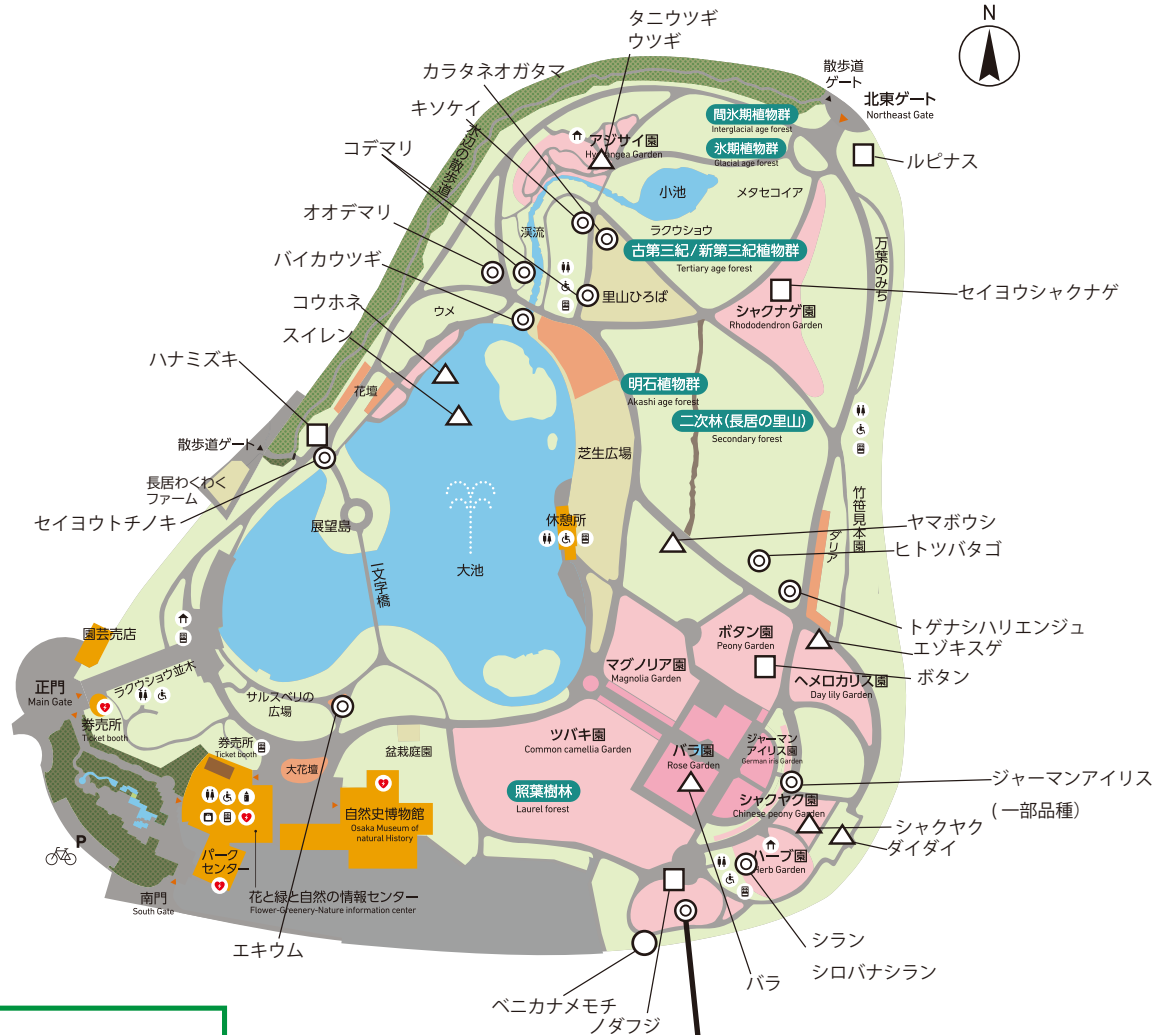

## 開花情報

開花情報 HP ↓

北東ゲートからの入園手続きのお知らせ

<https://botanical-garden.nagai-park.jp/news/6629/>

花木類	開花状況
ウツギ	咲き始め△
ダイダイ	
タニウツギ	
バラ	
ヤマボウシ	
オオデマリ	見頃◎
コデマリ	
カラタネオガタマ	
キソケイ	
セイヨウトチノキ	
トゲナシハリエンジュ	見頃過ぎ□
バイカウツギ	
ヒトツバタゴ	
ジャクナゲ	
ノダフジ	
ハナミズキ	咲き始め△
ボタン	
エゾキスゲ	
コウホネ	
ジャクヤク	
スイレン	見頃◎
ネモフィラ	
エキウム	
ジャーマンアイリス	
シラン	
シロバナシラン	見頃過ぎ□
ルピナス	
開花中○	
ベニカナメモチ	
ハーブ園	
エルサレムセージ、ジャーマンカモミール、ラベンダー	
万葉のみち	
ナデシコ、ヒラドツツジ	
主な花壇	
ブラキカム、ポピー、クリサンセマム(ノースポール)、ビオラ、ルピナス	

### フジモト眼科

HURRY TO HARI-NAKANO

休園日：月曜日（祝日の場合はその翌平日） 年末年始（12月28日～1月4日）

ネモフィラ