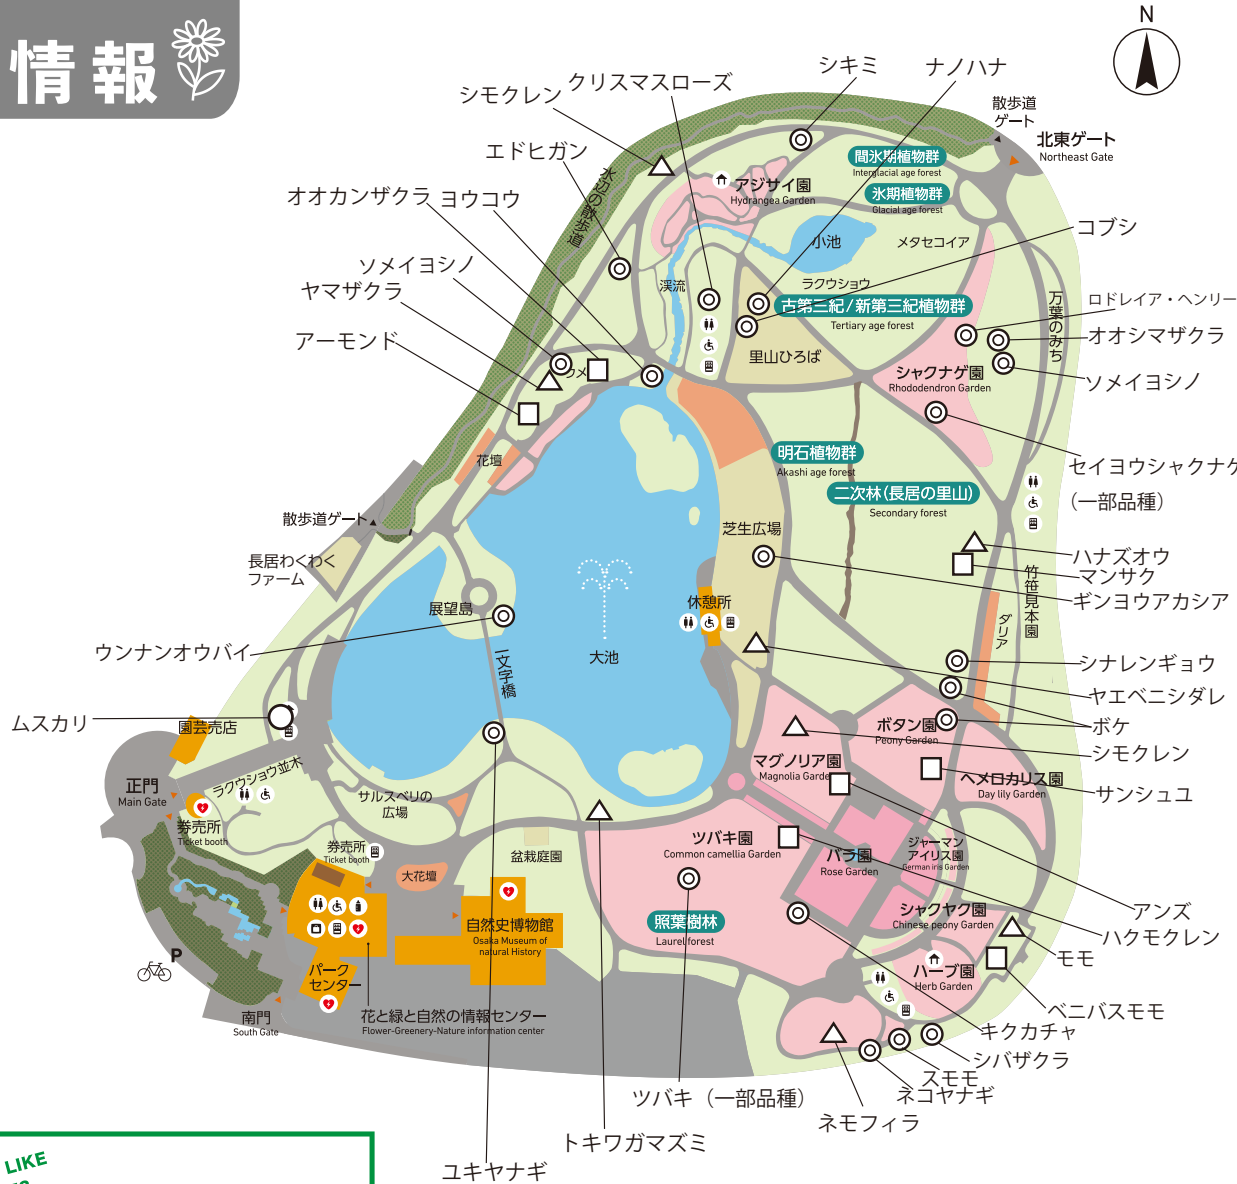

令和7年3月31日現在

長居植物園

開花情報

開花情報 HP ↓

北東ゲートからの入園手続きのお知らせ

<https://botanical-garden.nagai-park.jp/news/6629/>

花木類	開花状況
シモクレン	咲き始め △
トキワガズミ	
ハナズオウ	
モモ	
サクラ (ヤエベニシダレ)	
サクラ (ヤマザクラ)	見頃 ◎
ウンナンオウバイ	
サクラ (エドヒガン)	
サクラ (オオシマザクラ)	
キクカチャ	
ギンヨウアカシア	
コブシ	
シキミ	
シナレンギョウ	
セイヨウシャクナゲ (一部品種)	
ハナズオウ	
マンサク	
ギンヨウアカシア	
シナレンギョウ	
ヤエベニシダレ	
ボケ	
シモクレン	見頃過ぎ □
サンシュユ	
アーモンド	
アンズ	
サクラ (オオカンザクラ)	
サンシュユ	咲き始め △
ハクモクレン	
ベニバスマモ	
マンサク	見頃 ◎
ナノハナ	
ナノハナ	
開花中 ○	
ムスカリ	
ハーブ園	
ローズマリー	
万葉のみち	
アセビ、ニワウメ、ヤブツバキ	
主な花壇	
キンセンカ、ストック、ノースポール、パンジー、プリムラ	

VISION LIKE GIRAFFE?

フジモト眼科

HURRY TO HARI-NAKANO

休園日：月曜日（祝日の場合はその翌平日） 年末年始（12月28日～1月4日）