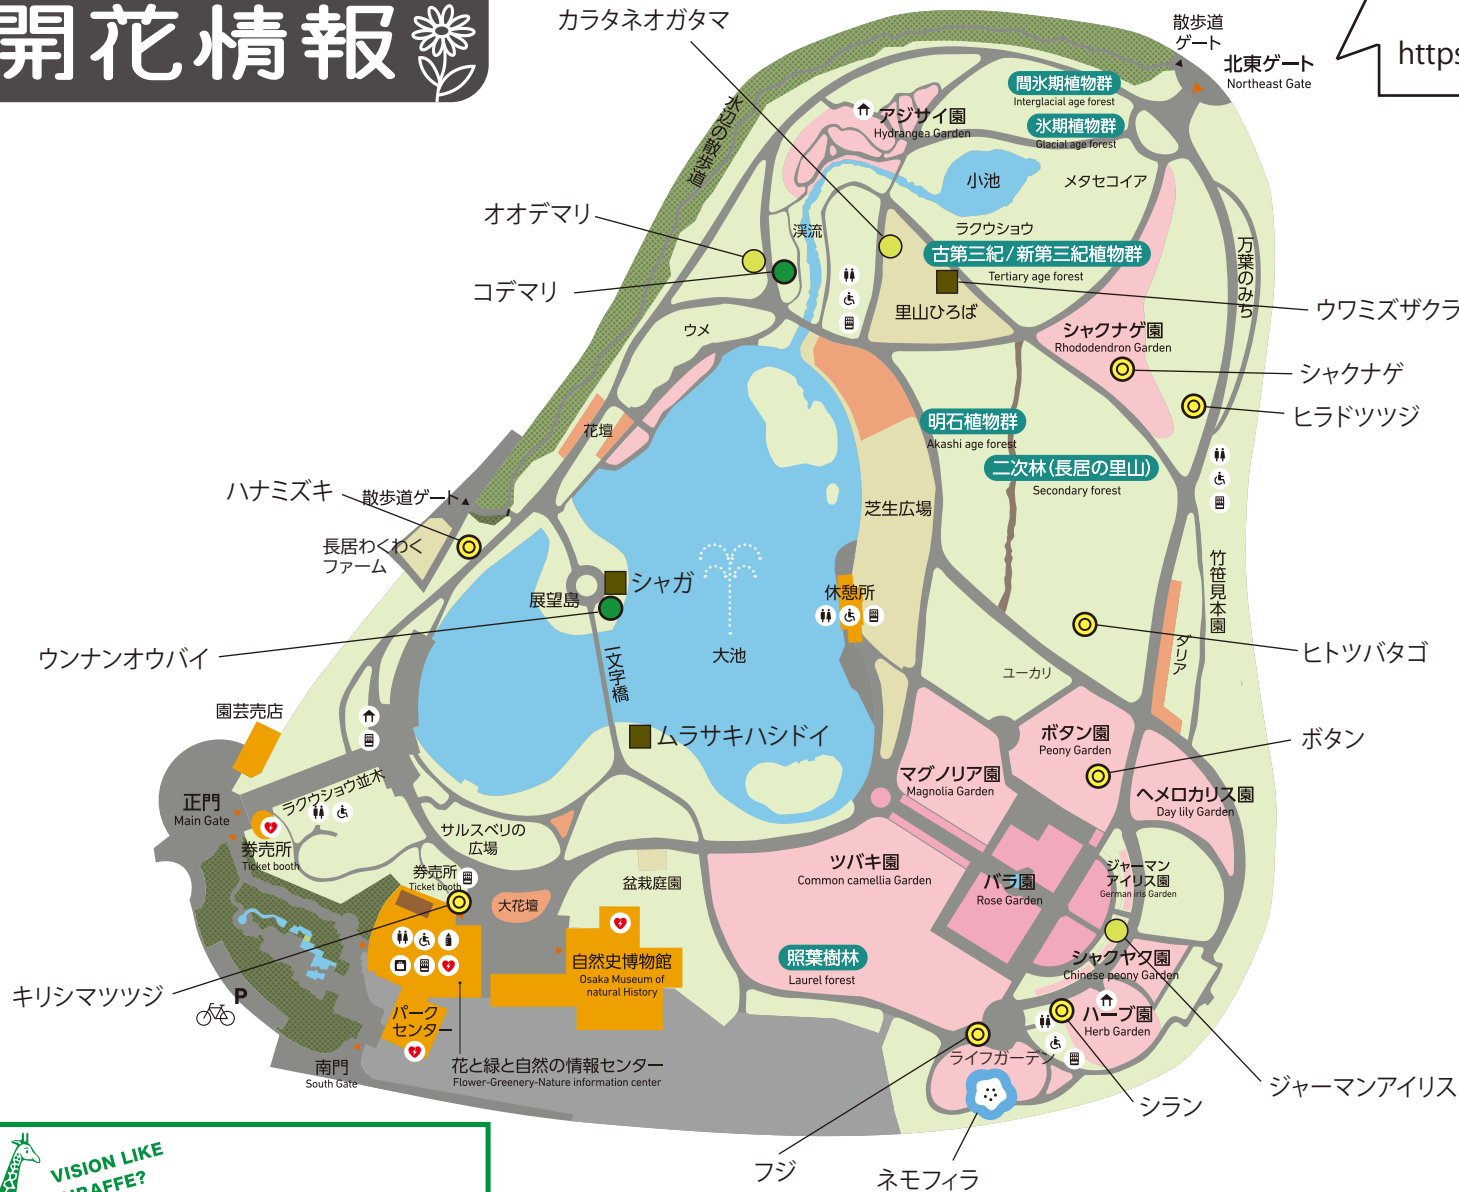

# 長居植物園

## 開花情報

北東ゲート利用手続きのお知らせ

<https://botanical-garden.nagai-park.jp/news/6629/>

	開花状況
<b>花木類</b>	
オオデマリ	咲き始め ●
カラタネオガタマ	見頃 ●
キリシマツツジ	見頃 ●
シャクナゲ	
ハナミズキ	
ヒトツバタゴ	
ヒラドツツジ	
フジ	
ボタン	見頃過ぎ ■
ウワミズザクラ	
ムラサキハシドイ	
<b>草本、球根類</b>	
ジャーマンアイリス	咲き始め ●
シラン	見頃 ●
ネモフィラ	見頃過ぎ ■
シャガ	
<b>開花中 ●</b>	
ウナンオウバイ、コデマリ	
<b>ハーブ園</b>	
カロライナジャスミン、チェリーセージ、フレンチラベンダー	
<b>万葉のみち</b>	
ヤエヤマブキ、ミツマタ、ヒラドツツジ	
<b>主な花壇</b>	
ヒューケラ、イベリス、サフィニア、ペゴニア、クラスペディア、ミリオンベル	

VISION LIKE GIRAFFE?  
**フジモト眼科**  
HURRY TO HARI-NAKANO

休園日：月曜日（祝日の場合はその翌平日） 年末年始（12月28日～1月4日）