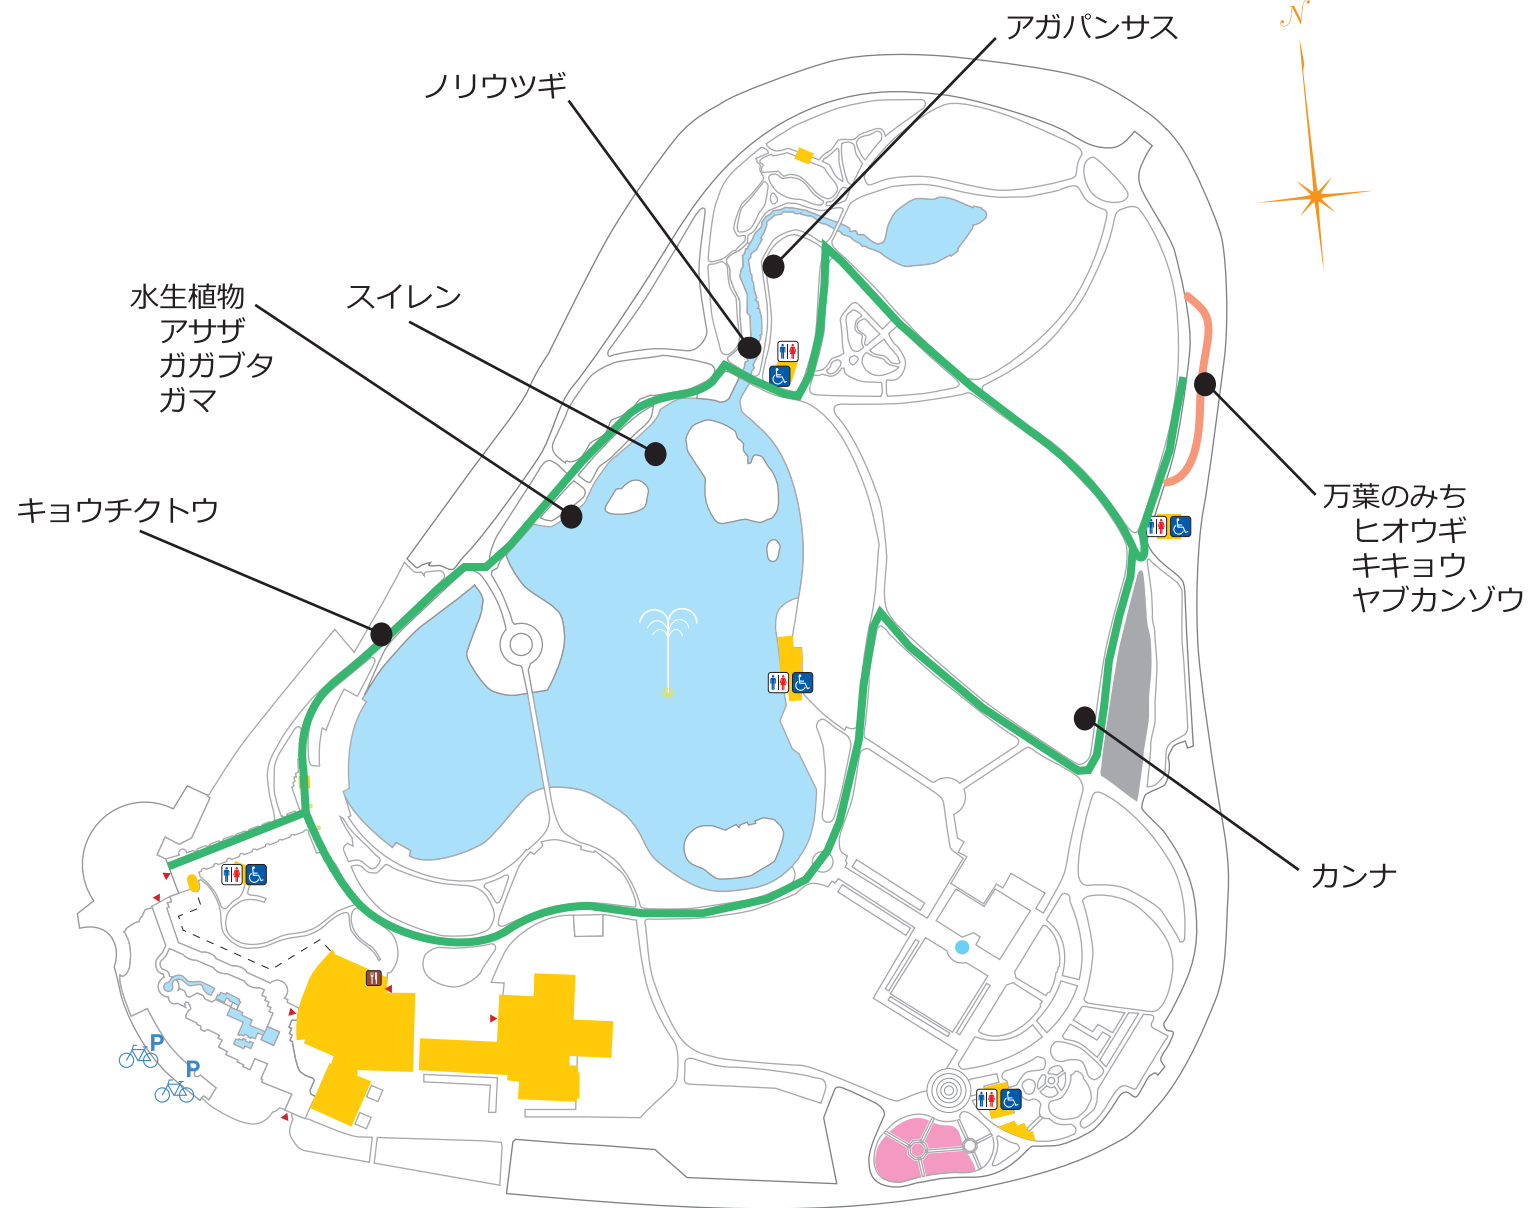

7月のおすすめルート

7月
スイレン・水生植物・カンナ